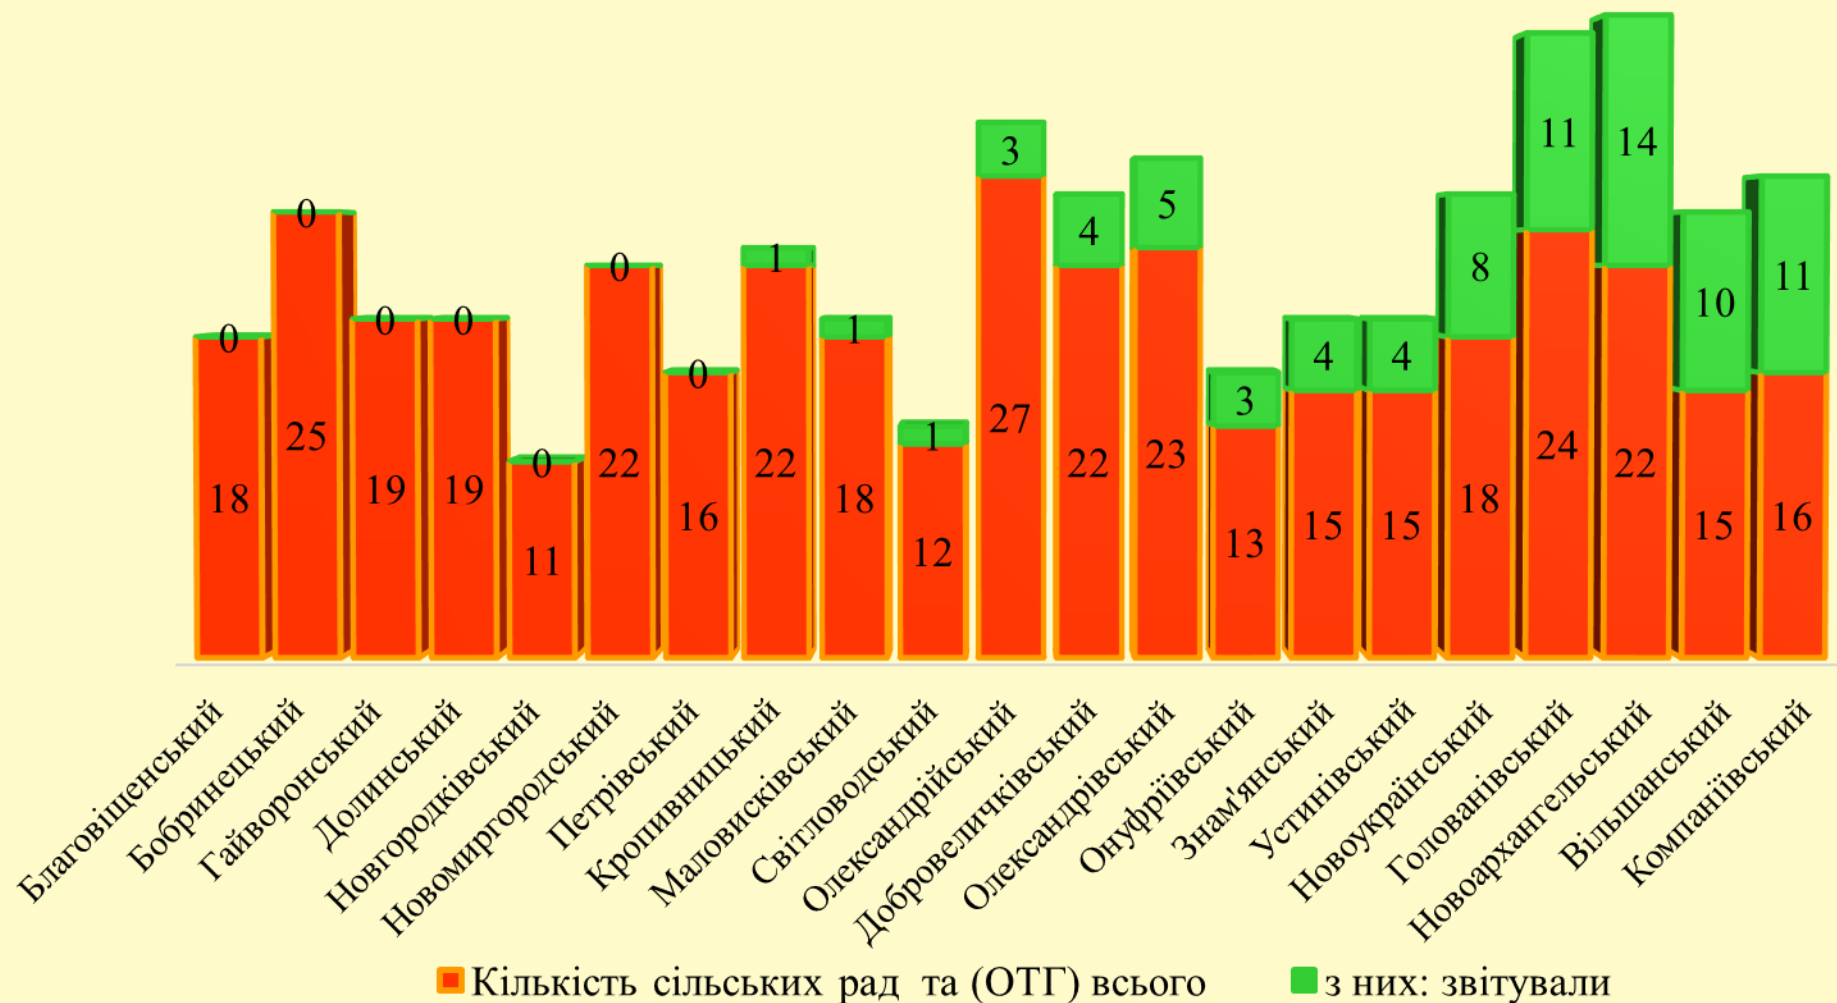

Аналіз подання оперативної звітності сільськими, селищними радами та ОТГ інформацію щодо посіву ярих культур при заповненні Google форма

Кількість звітуючих